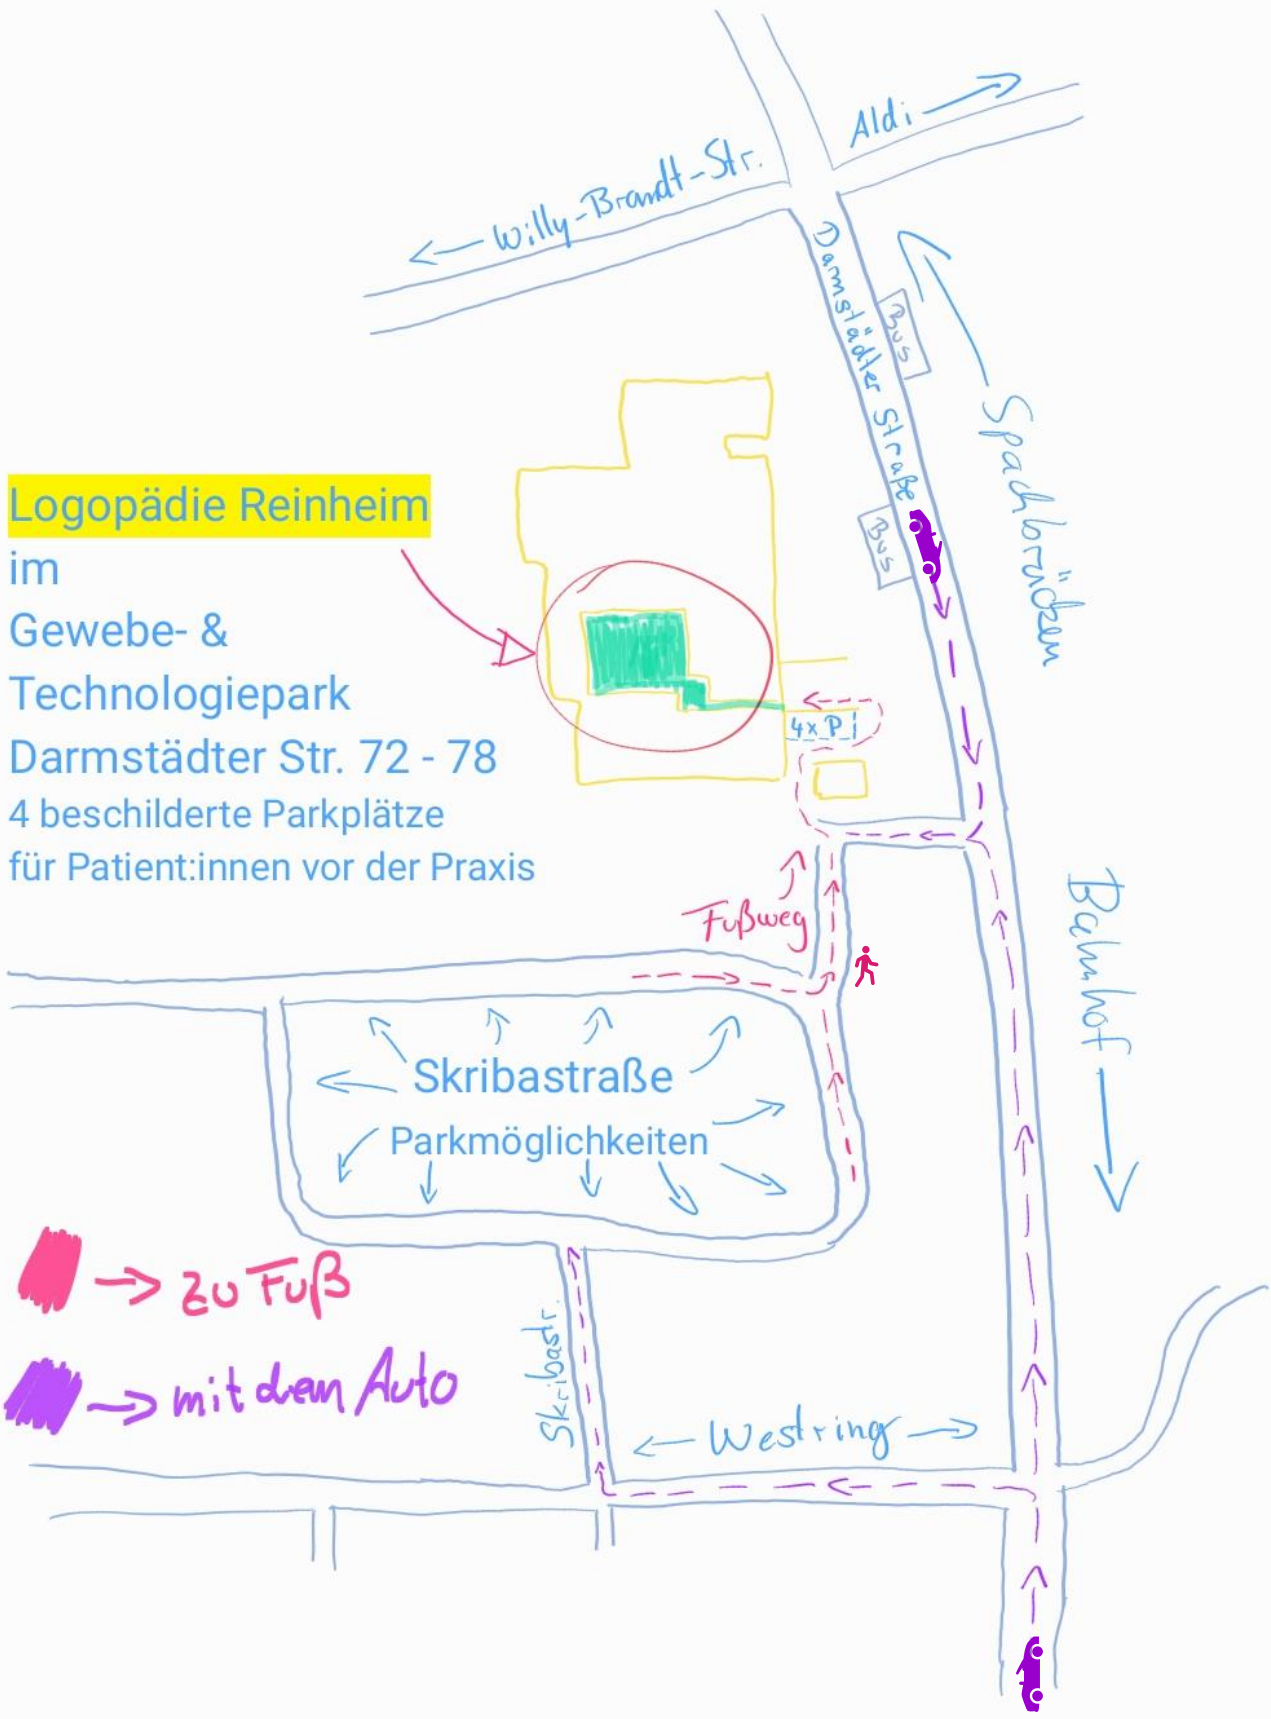

Anfahrtsinfo

Darmstädter Str. 72-78 in Reinheim

Vor Ort gibt es 4 beschilderte Patientenparkplätze, oder Sie parken in der Scribastraße und nehmen den Fußweg zur Praxis.

Logopädie Reinheim
im
Gewebe- &
Technologiepark
Darmstädter Str. 72 - 78
4 beschilderte Parkplätze
für Patient:innen vor der Praxis

→ zu Fuß
→ mit dem Auto